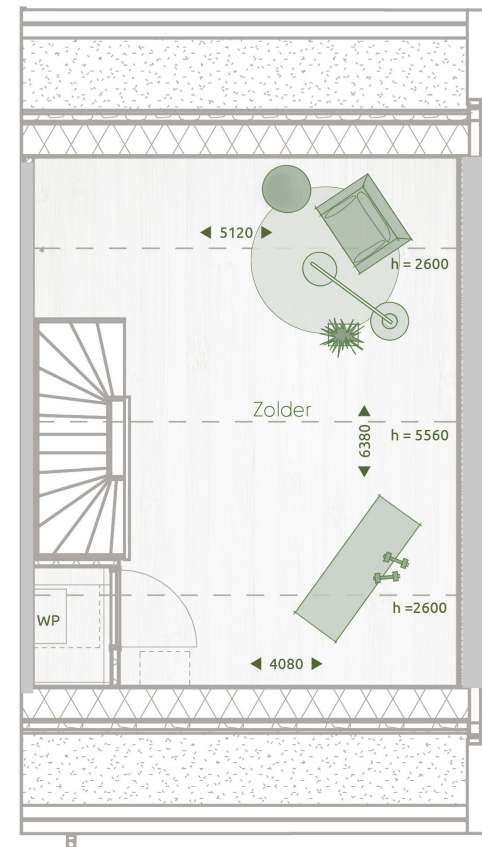

BEGANE GROND

EERSTE VERDIEPING

TWEDE VERDIEPING

# BEEMD

Hoekwoningen

Bouwnummers 28 en 33, 19 en 25